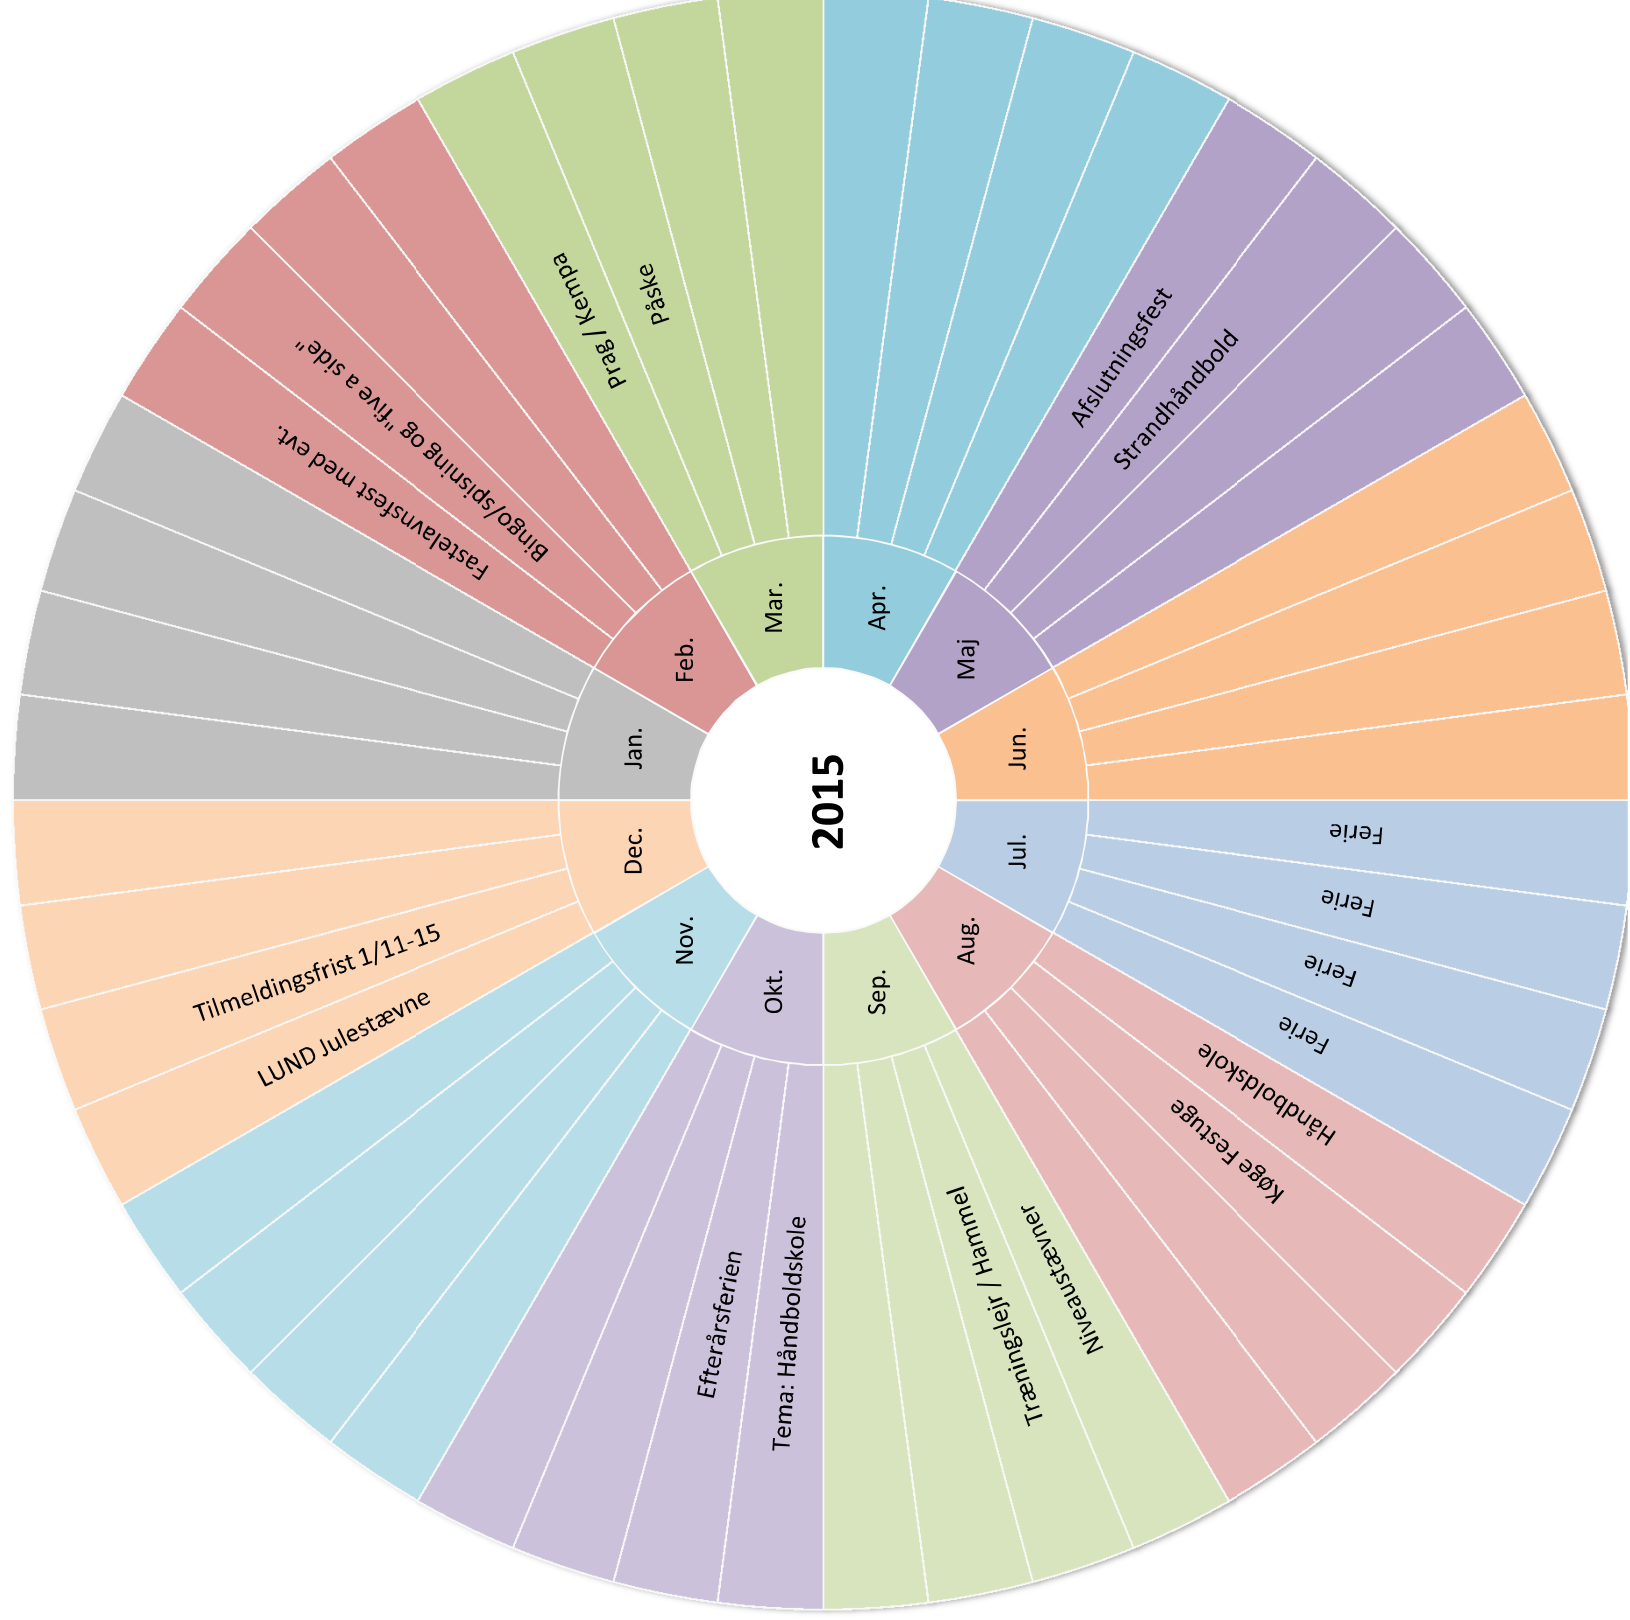

Jan.	Feb.	Mar.	Apr.	Maj	Jun.	Jul.	Aug.	Sep.	Okt.	Nov.
------	------	------	------	-----	------	------	------	------	------	------

Jan.	Feb.	Mar.	Apr.	Maj	Jun.	Jul.	Aug.	Sep.	Okt.	Nov.
	Fastelavnstfest med evt. Bingo/spisning og "five a side"	Prag / Kempa		Afslutningsfest		Ferie	Håndboldskole	Niveaustævner	Håndboldskole	
				Strandhåndbold		Ferie	Køge Festuge	Træningslejre / Hammel		Efterårsferien
						Ferie				
						Ferie				

Dec.

LUND Julestævne  
Tilmeldingsfrist  
1/11-15

---